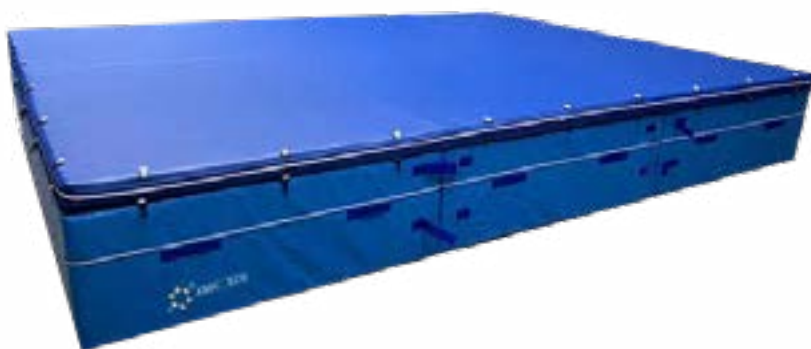

Sautoir Hauteur Modulaire

Gamme de sautoirs en hauteur .

Les avantages d'un sautoir
modulaire sont :

- _ la rapidité de montage
- _ la facilité de stockage et de transport.

Réf.	Dim. en cm
SM5370A	500X300X70
SM6470A	600X400X70

**POUR TOUTES AUTRES DIMENSIONS
N'HESITEZ PAS A NOUS CONTACTER**

Blocs de mousse croisillonnée housés individuellement.
Reliés entre eux par des boucles et sangles recouverts d'un
tapis antipointes 10cm.